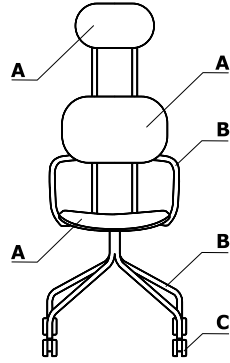

Coloris - New School

Matériau	Couleurs	Siège															
		A - Assise, Appui tete, dossier	B - Pied, accoudoir - Métal	C - Roulettes													
Contre-plaqué	M025 - Frêne naturel clair	✓															
	M017 - Gris clair RAL 7044	✓															
	M018 - Gris foncé RAL 7042	✓															
	M019 - Vert foncé RAL 6012	✓															
	M020 - Bordeaux RAL 3007	✓															
	M021 - Rouge RAL 3016	✓															
	M022 - Noir RAL 9005	✓															
	M023 - Blanc perle RAL 1013	✓															
	M031 - Olive RAL 6013	✓															
	M032 - Bleu RAL 5003	✓															
	M033 - Beige RAL 0608005	✓															
	M034 - Orange brique RAL 0404040	✓															
	M035 - Jaune orangé RAL 0807060	✓															
	Noir				✓												